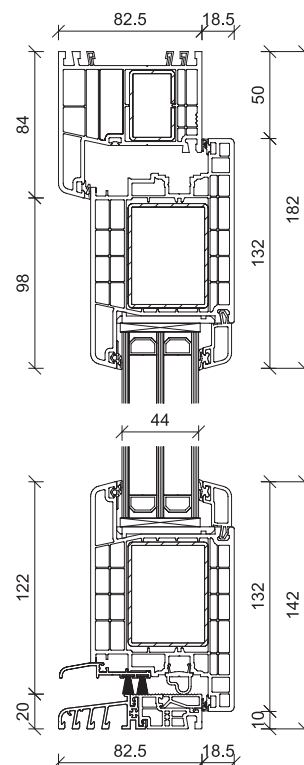

TECHNISCHE DATEN / MEHRPREISE

MATERIAL	Kunststoff
SYSTEM	KF 404 S / KF 694
FÜLLUNG	44 mm stark, Verglasung 3-fach U _g 0,9 W/m ² K, mit warmer Kante
FARBE	Tür mit Füllung RAL 9016 verkehrsweiß (foliert / acryl gegen Mehrpreis)
SCHLOSS	3-Fallen-Schloss ohne elektrischem Öffner
PZ	Zylinder mit Not- und Gefahrenfunktion, Bohrschutz und 5 Schlüsseln
BÄNDER	3 Stück 2-tlg. Aufsatzbänder
MAX. ABMESSUNG	1150 x 2250 mm Rahmenaußenmaß
MIN. ABMESSUNG	1010 x 2050 mm Rahmenaußenmaß
U_g-WERT	1,2 W/m ² K*
GRIFFE/DRÜCKER	Edelstahl-Stangengriff 600 mm außen (HT A 21-113, 117, 122, 123, 124 und 125) Edelstahl-Stangengriff 1600 mm außen (HT A 21-105, 106, 107, 108, 115, 119, 120 und 126) Edelstahl-Stangengriff 1000 mm außen (HT A 21-127, 128, 129 und 132)

KF 404 S

KF 694

MEHRPREISE SEITENTEIL

Seitenteil in Kunststoff ST A 1 weiß bis 610 mm Breite	ab 540,- €
Seitenteil in Kunststoff ST A 1 weiß bis 910 mm Breite	ab 820,- €
Mehrpreis Seitenteil Kunststoff 1-seitig foliert	ab 80,- €
Mehrpreis Seitenteil Kunststoff 2-seitig foliert / Acryl	ab 120,- € (Acryl nur 1-seitig möglich)
Mehrpreis Seitenteil in Ausführung ST A 2 (Basis ST A 1)	ab 200,- €
Mehrpreis Seitenteil in Ausführung ST A 3 (Basis ST A 1)	ab 300,- €