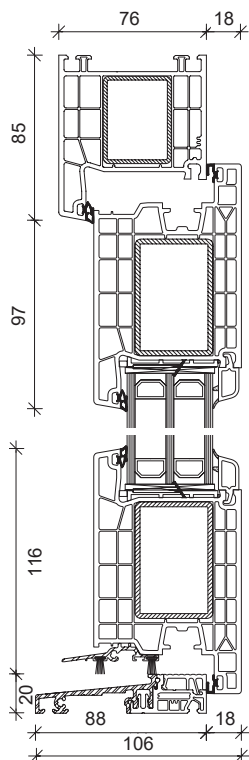

TECHNISCHE DATEN / MEHRPREISE

MATERIAL	Kunststoff
SYSTEM	KF 404 S / KF 694
FÜLLUNG	44 mm stark, Verglasung 3-fach U_g 0,9 W/m²K, mit warmer Kante
FARBE	Tür mit Füllung RAL 9016 verkehrsweiß (foliert / acryl gegen Mehrpreis)
SCHLOSS	3-Fallen-Schloss ohne elektrischem Öffner
PZ	Zylinder mit Not- und Gefahrenfunktion, Bohrschutz und 5 Schlüsseln
BÄNDER	3 Stück 2-tlg. Aufsatzbänder
MAX. ABMESSUNG	1150 x 2250 mm Rahmenaußenmaß
MIN. ABMESSUNG	1010 x 2050 mm Rahmenaußenmaß
U_g-WERT	1,2 W/m²K*
GRIFFE/DRÜCKER	Edelstahl-Stangengriff 600 mm außen (HT A 21-113, 117, 122, 123, 124 und 125) Edelstahl-Stangengriff 1600 mm außen (HT A 21-105, 106, 107, 108, 115, 119, 120 und 126) Edelstahl-Stangengriff 1000 mm außen (HT A 21-127, 128, 129 und 132)

KF 404 S